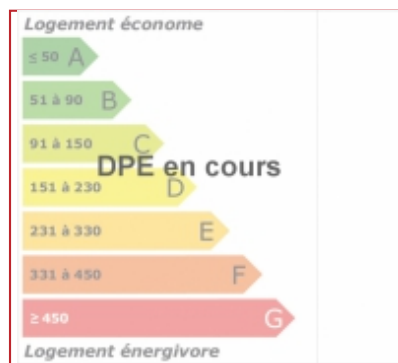

SURFACES

Surface habitable : 133 m²
Surface du terrain : 1001 m²

VOTRE AGENCE

PATIMMO-Médoc
535 Rue Pasteur Le Pian-médoc 33290
Tél : **+33 (0)5 56 15 99 53**
Mail : **contact@patimmo-medoc.com**
www.patimmo-medoc.com